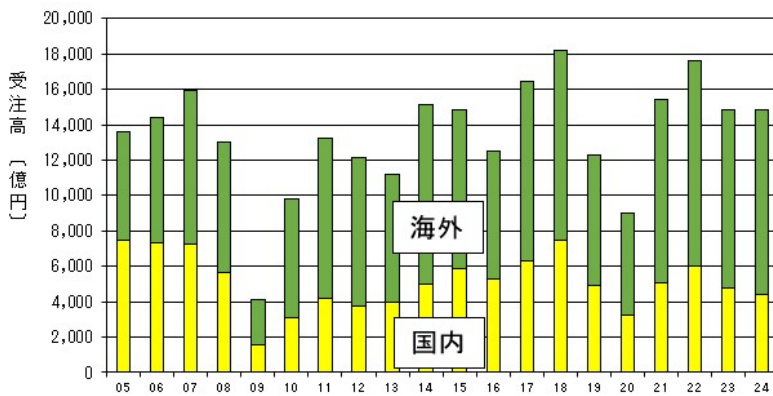

詳細な募集要項等は発表され次第ご案内致します。
また、弊社では補助金・助成金申請に関するご相談や
コンサルタントのご紹介も行っております。
お気軽にご連絡ください。

工作機械受注状況(12月)

| | 金額(億円) | 前月比% | 前年比% |
|----|---------|--------|--------|
| 全体 | 1,430.9 | 119.9% | 112.6% |
| 海外 | 1,031.7 | 121.4% | 116.1% |
| 国内 | 399.2 | 116.3% | 104.4% |

在庫機販売のお知らせ

- 三井精機 Zgaiard 7.5kW ¥60万円
スクリーコンプレッサ ドライヤー付き 運賃据付別
 - ハイマー ツールプリセッタ ¥250万円
- ご関心のある方はぜひお気軽にお問い合わせください。

工作機械の受注統計(2005年~2024年)

右記表と下記グラフは日本工作機械工業会の調査による過去20年間の工作機械の受注統計です。
2024年の受注総額(14,851億円)は20年間で8番目の多さでした。
20年間の受注総額平均は13,422億円/年でした。

| 年 | 総額(億) | 内需 | 外需 | 外需比率 |
|------|--------|-------|--------|--------|
| 2005 | 13,632 | 7,467 | 6,165 | 45.22% |
| 2006 | 14,370 | 7,330 | 7,040 | 48.99% |
| 2007 | 15,900 | 7,264 | 8,636 | 54.31% |
| 2008 | 13,011 | 5,668 | 7,343 | 56.44% |
| 2009 | 4,118 | 1,596 | 2,522 | 61.24% |
| 2010 | 9,786 | 3,075 | 6,711 | 68.58% |
| 2011 | 13,262 | 4,216 | 9,046 | 68.21% |
| 2012 | 12,124 | 3,758 | 8,366 | 69.00% |
| 2013 | 11,170 | 4,008 | 7,162 | 64.12% |
| 2014 | 15,094 | 4,964 | 10,130 | 67.11% |
| 2015 | 14,806 | 5,862 | 8,944 | 60.41% |
| 2016 | 12,500 | 5,305 | 7,195 | 57.56% |
| 2017 | 16,456 | 6,294 | 10,162 | 61.75% |
| 2018 | 18,158 | 7,503 | 10,654 | 58.68% |
| 2019 | 12,299 | 4,932 | 7,367 | 59.90% |
| 2020 | 9,018 | 3,245 | 5,774 | 64.02% |
| 2021 | 15,414 | 5,103 | 10,311 | 66.89% |
| 2022 | 17,596 | 6,032 | 11,564 | 65.72% |
| 2023 | 14,865 | 4,768 | 10,097 | 67.92% |
| 2024 | 14,851 | 4,415 | 10,436 | 70.27% |