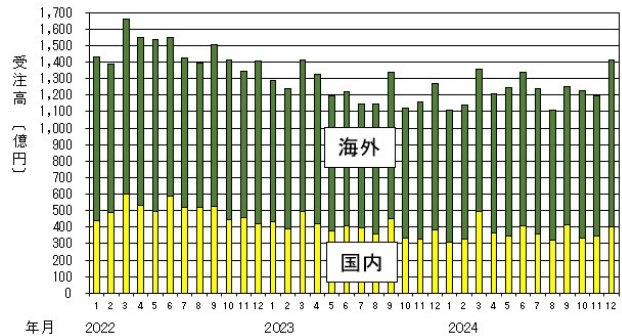

イワイ機械ニュース

イワイ機械株式会社
1991年創業 社員36名
〒362-0015 埼玉県上尾市緑丘2-7-19
本社 TEL (048) 772-8211
高崎営業所 TEL (027) 388-0201
宇都宮営業所 TEL (028) 633-7811
八王子営業所 TEL (042) 634-8621

2025年1月31発行

2025年公募予定の補助金

- ●ものづくり補助金
  補助上限: 最大2,500万円
- ●新事業進出補助金
  補助上限: 最大8,000万円
- ●省エネルギー投資促進支援事業補助金
  補助上限: 最大10億円
- ●中小企業省力化投資補助金
  補助上限: 最大8,000万円
- ●中堅・中小企業の質上げに向けた省力化等の大規模成長投資補助金
  補助上限: 最大50億円
- ●中小企業成長加速化補助金
  補助上限: 未定

詳細な募集要項等は発表され次第ご案内致します。
また、弊社では補助金・助成金申請に関するご相談や
コンサルタントのご紹介も行っております。
お気軽にご連絡ください。

工作機械受注状況(12月)

	金額(億円)	前月比%	前年比%
全体	1,430.9	119.9%	112.6%
海外	1,031.7	121.4%	116.1%
国内	399.2	116.3%	104.4%

在庫機販売のお知らせ

1. 三井精機 Zgaiard 7.5kW ¥60万円
     スクリーコンプレッサ ドライヤー付き 運賃据付別
  2. ハイマー ツールプリセッタ ¥250万円
2. ご関心のある方はぜひお気軽にお問い合わせください。

工作機械の受注統計(2005年~2024年)

右記表と下記グラフは日本工作機械工業会の調査による過去20年間の工作機械の受注統計です。
2024年の受注総額(14,851億円)は20年間で8番目の多さでした。
20年間の受注総額平均は13,422億円/年でした。