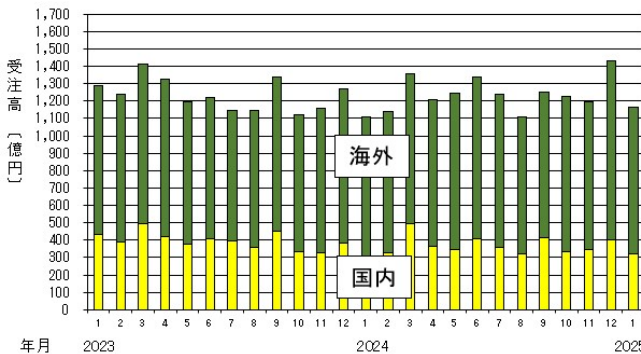

工作機械受注状況

受注総額は内需・外需共に前月比2割減。前年同月とはほぼ同水準。
内需は年末年始や補助金待ち等の影響もあり350億円割れ。勢いは依然弱い。
外需は前月の反動減もあるものの、アジアは中国・インドを中心に堅調持続。

工作機械 受注推移 ↓ 2025年1月受注 →