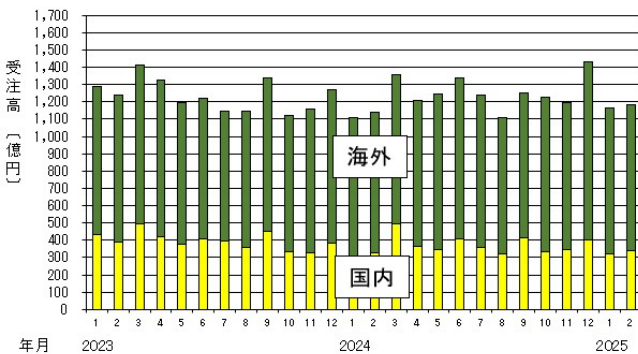

工作機械受注状況

受注総額は前年同月比5か月連続増加。
内需は350億円割れで依然として底這い状態。外需も350億円割れで、これも横ばい状態が続く。

工作機械 受注推移 ↓ 2025年2月受注 →